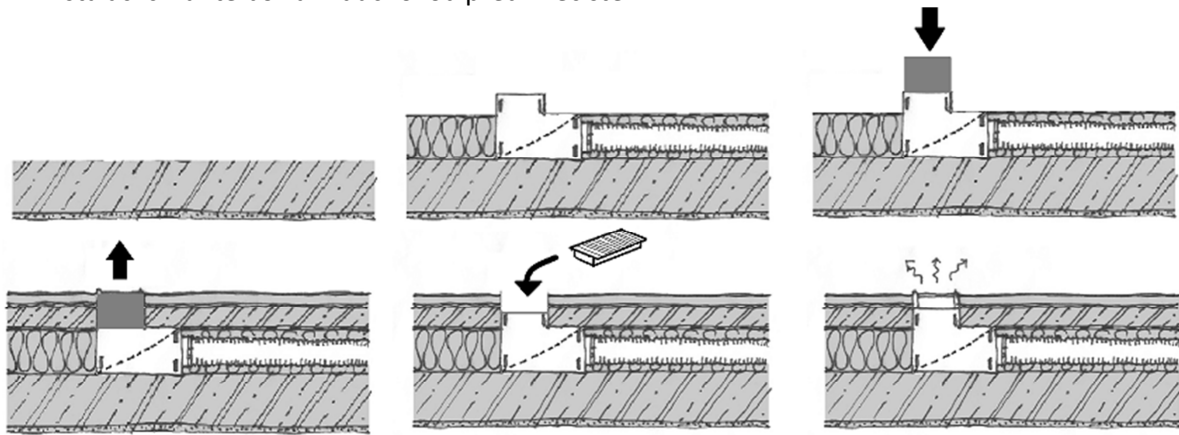

MULTI VAC

ROZ-PB-2P

Vyústka do podlahy s boxem, dvě hrdla 61 mm – přívod

Při instalaci chraňte box a vzduchovod před znečištěním.

Regulace

MULTI VAC

ROZ-PB-2P

Vyústka do podlahy s boxem, dvě hrdla 61 mm – přívod

Při instalaci chraňte box a vzduchovod před znečištěním.

Regulace