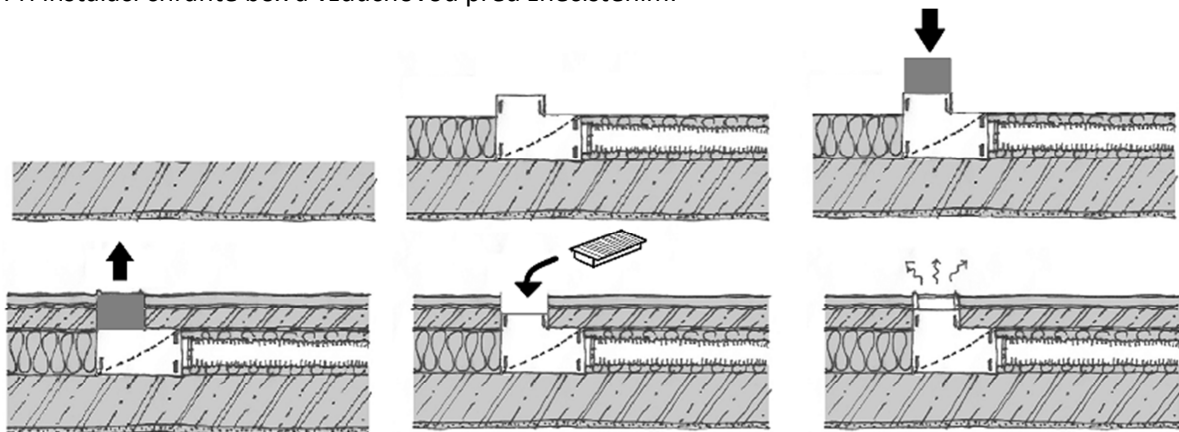

MULTI VAC

ROZ-PB-2P

Vyústka do podlahy s boxem, dvě hrdla 61 mm – přívod

Při instalaci chraňte box a vzduchovod před znečištěním.

Regulace

MULTI VAC

ROZ-PB-2P

Vyústka do podlahy s boxem, dvě hrdla 61 mm – přívod

Při instalaci chraňte box a vzduchovod před znečištěním.

Regulace