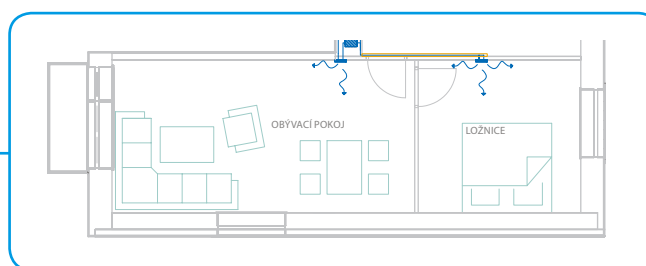

Jednotku lze umístit pod strop i zavěsit na zeď. Vhodné je umístit ji např. do prostoru šatní skříně.

O jednotce VENUS

VENUS

- nástěnná nebo podstropní instalace
- maximální průtok 300 m³/h
- diagonální rekuperátor s účinností až 90 %
- deskové filtry třídy G4
- integrovaná protimrazová ochrana
- jednoduchá regulace
- záruka 36 měsíců

Komponenty

DOPORUČENÁ VARIANTA

Cena od: **29 500 Kč**

A/ PŘÍVODNÍ ELEMENTY VE STROPĚ

Funkce	Produkt	Popis	Počet (ks)	Kód
Rekuperace	Jednotka	Univerzální jednotka VENUS	1	HRV-30
		Ovladač	1	HRV-CP-SM-V-4
		+ tvarovka – přechod	4	PRO150125
		+ tvarovka – nátrubek	4	NS150
Vzduchovod	Flexohadice	Flexohadice PE, délka 50 m	1	ROZ-DUOTEC
	Semivac 125	Ohebná hadice jednovrstvá, hliníková slitina, 3 m	5	SV125/3
Přívod pro 2+1	Sběrač	Rozvaděč univerzální, EPP, 8 hrdel	1	ROZ-EPP-125
	Element	Vyústka do stropu s boxem, nízká – přívod i odvod	2	ROZ-SBN-2U
Odvod	Sběrač	Rozvaděč univerzální, EPP, 8 hrdel	1	ROZ-EPP-125
	Element	Vyústka do stropu s boxem, nízká – přívod i odvod	3	ROZ-SBN-2U

B/ PŘÍVODNÍ ELEMENTY VE STĚNĚ

Cena od: **29 000 Kč**

Funkce	Produkt	Popis	Počet (ks)	Kód
Rekuperace	Jednotka	Univerzální jednotka VENUS	1	HRV-30
		Ovladač	1	HRV-CP-SM-V-4
		+ tvarovka – přechod	4	PRO150125
		+ tvarovka – nátrubek	4	NS150
Vzduchovod	Flexohadice	Flexohadice PE, délka 50 m	1	ROZ-DUOTEC
	Semivac 125	Ohebná hadice jednovrstvá, hliníková slitina, 3 m	5	SV125/3
Přívod pro 2+1	Sběrač	Rozvaděč univerzální, EPP, 8 hrdel	1	ROZ-EPP-125
	Element	Vyústka do zdi přímá – přívod	2	ROZ-ZP-2P
Odvod	Sběrač	Rozvaděč univerzální, EPP, 8 hrdel	1	ROZ-EPP-125
	Element	Vyústka do stropu s boxem, nízká – přívod i odvod	3	ROZ-SBN-2U