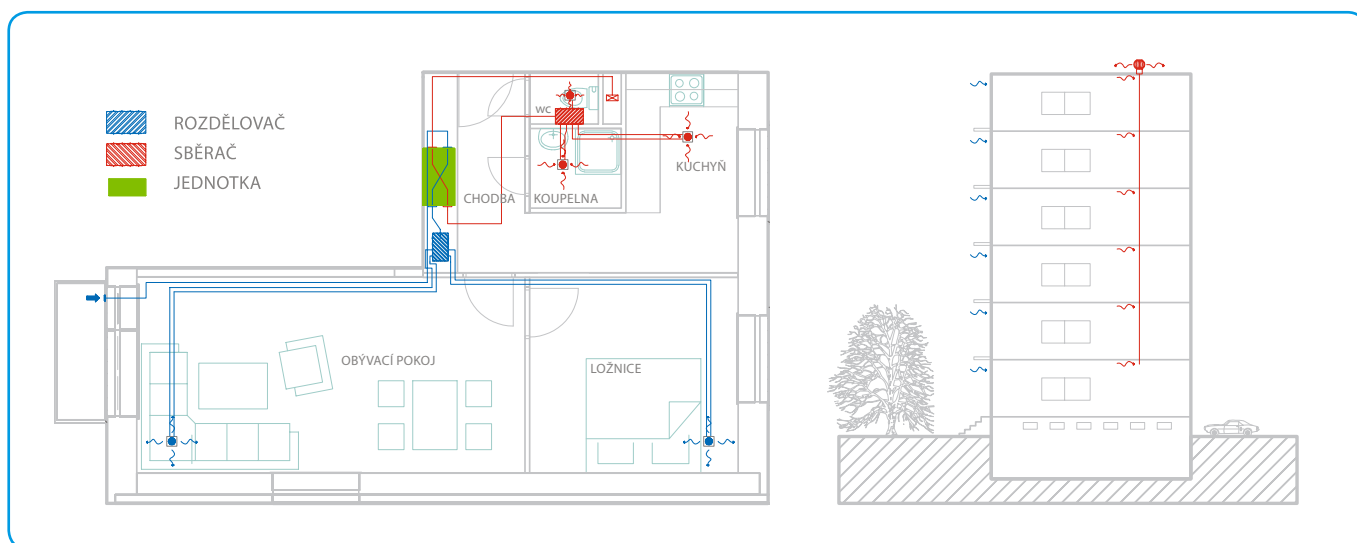

4. VYBERTE SI ŘEŠENÍ PRO BYT

3

číslo řešení

KOMPLEXNÍ ŘEŠENÍ

BYT

INDIVIDUÁLNÍ
ŘEŠENÍ PRO BYT

Nutné úpravy

Využijte Vašeho balkónu nebo lodžie pro přívod čerstvého vzduchu. Tímto způsobem nenarušíte celkový vzhled fasády Vašeho domu. K distribuci čerstvého vzduchu ve Vašem bytě je možné využít stropních nebo stěnových distribučních elementů. Vzduchovody budou vedeny v podhledu.

V kuchyni a v koupelně nainstalujte podhledy s minimální manipulační výškou 12 cm. Po instalaci sběrače snížíte v prostoru toalety výšku stropu o 18 cm. Jednotka bude napojena na stávající odvodní vzduchovod (stoupací potrubí).

Jednotku lze umístit pod strop i zavěsit na zeď. Vhodné je umístit ji např. do prostoru šatní skříně.

O jednotce VENUS

VENUS

- nástěnná nebo podstropní instalace
- maximální průtok 300 m³/h
- diagonální rekuperátor s účinností až 90 %
- deskové filtry třídy G4
- integrovaná protimrazová ochrana
- jednoduchá regulace
- záruka 36 měsíců