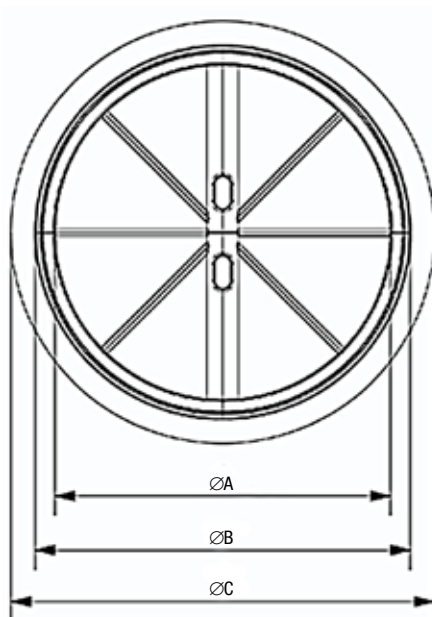

KZK-S

CHARAKTERISTIKA

- **Rozměrová řada 80, 100, 125, 150, 160 a 200 mm**
- Kruhová vzduchotěsná zpětná klapka KZK-S se sítkou proti hmyzu
- Rychlá a jednoduchá montáž do potrubí
- Plastový kroužek s kruhovým dvojitým těsněním a přiléhavou membránou, která se otevře i za sníženého tlaku
- Při horizontálním proudění vzduchu se polohování membrány provádí ve svislém směru, aby se membrána mohla sama zavřít

POUŽITÍ

- Pro digestoře a potrubní ventilátory

INSTALACE

- Pro vertikální a horizontální instalace
- Do potrubí se klapka instaluje zasunutím

TECHNICKÁ DATA

- Tělo klapky ABS plast
- Membrána ze silikonu
- Obvod klapky s gumovým těsněním ve tvaru U
- Pro teploty max. +80 °C
- Malá hloubka zástavby

PŘÍKLAD ZNAČENÍ

KZK-S-080

080 – Jmenovitý průměr v mm

KZK-S – Vzduchotěsná zpětná klapka se sítkou proti hmyzu

ROZMĚRY

Typ	Rozměry [mm]		
	ØA	ØB	ØC
KZK-S-080	68	78	90
KZK-S-100	84	94	106
KZK-S-125	108	118	130
KZK-S-150	132	144	154
KZK-S-160	142	154	164
KZK-S-200	182	194	204